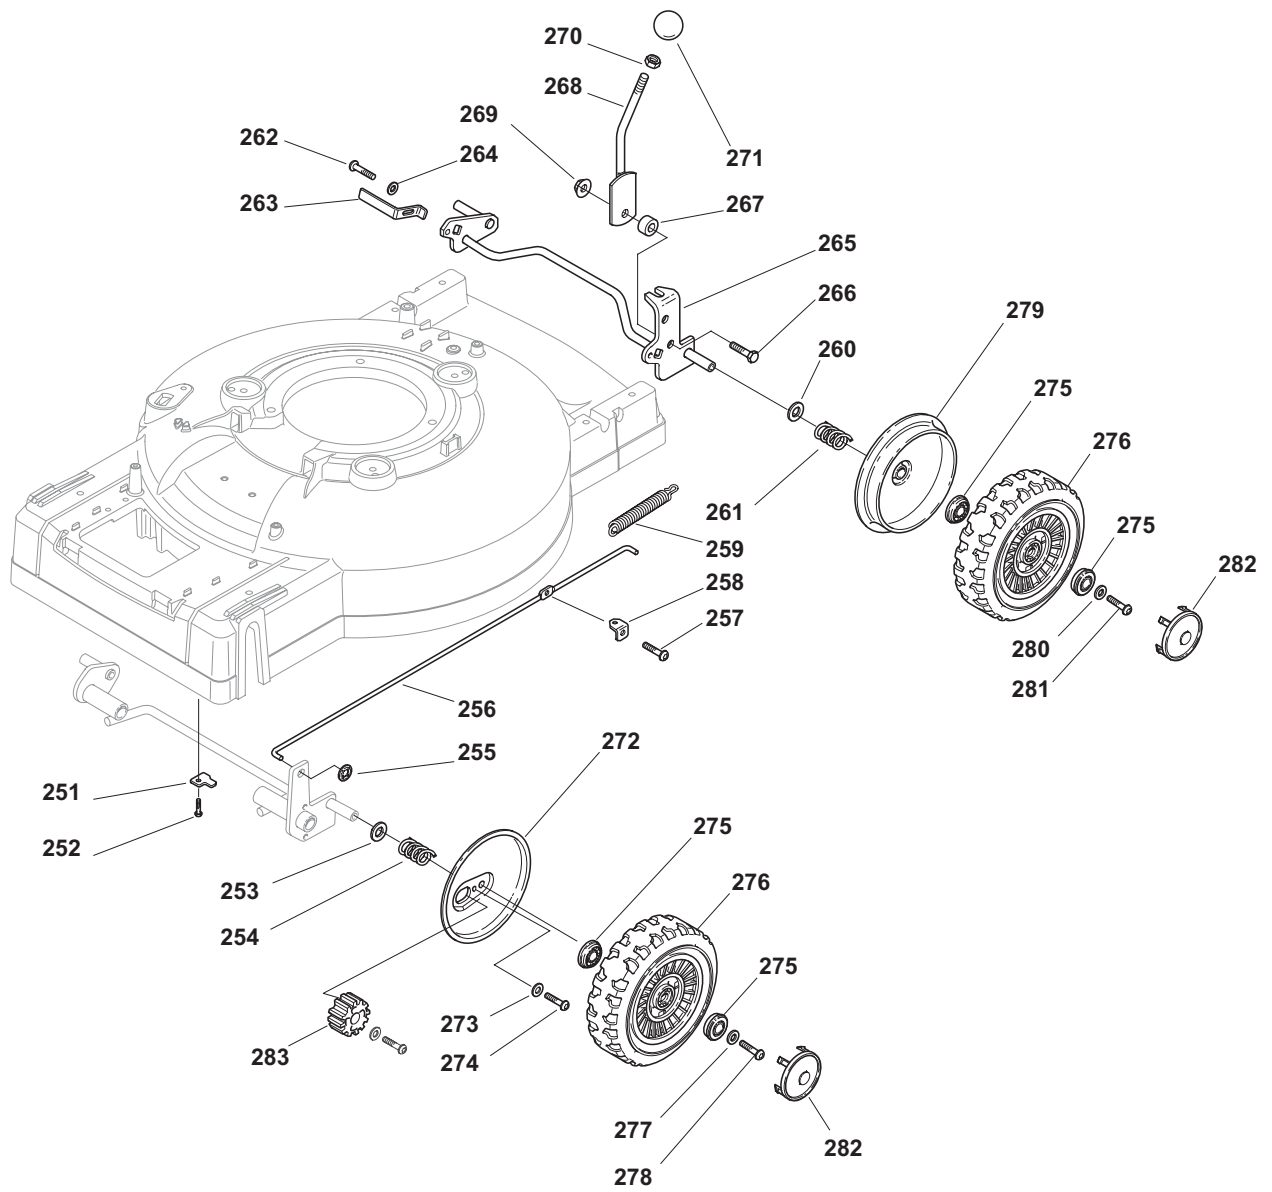

Utgåva Issue		Bildnr Picture No		MULTICLIP 53S PLUS HJULUPPHÄNGNING		MULTICLIP 53S PLUS WHEEL SUSPENSION		Sida Page	
2008- 12		2476						50	
Pos. Fig.	Antal/Quantity				Art nr Part No	Benämning	Description	Sats Kit	Anmärkning Notes
	8734 -14								
X 251	2				22545157/0	Platta	Plate		
252	4				12735662/0	Skruv	Screw		
253	2				22671659/0	Bricka	Washer		
254	2				22430215/0	Fjäder.....	Spring		
255	2				12604899/0	Låsbricka	Lock washer		
256	1				122033331/0	Höjdinst.stång	Height adjust rod		
257	1				12735651/0	Skruv	Screw		
258	1				22545139/0	Fäste	Bracket		
259	1				22446183/0	Fjäder.....	Spring		
260	2				22671659/0	Bricka	Washer		
261	2				22430215/0	Fjäder.....	Spring		
262	2				12735661/0	Skruv	Screw		
263	2				22551529/0	Hjulrensare	Wheel cleaner		
264	2				12521330/0	Bricka	Washer		
265	1				81002835/0	Hjulaxel.....	Wheel axle.....		
266	1				12793701/0	Skruv	Screw		
267	1				22170830/0	Distans	Spacer		
268	1				81003317/0	Höjdinställn.spak	Height adjust lever		
269	1				12293201/0	Mutter.....	Nut		
270	1				12293200/0	Mutter.....	Nut		
271	1				22399812/0	Knopp.....	Knob		
272	2				22600121/0	Hjulskydd.....	Wheel protection		
273	2				12523040/0	Bricka	Washer		
274	2				12735661/0	Skruv	Screw		
275	8				22122201/0	Kullager	Ball bearing		
276	4				81007361/0	Hjul	Wheel		
277	2				12521460/0	Bricka	Washer		
278	2				12735662/0	Skruv	Screw		
279	2				22600122/0	Hjulskydd.....	Wheel protection		
280	2				12521460/0	Bricka	Washer		
281	2				12735662/0	Skruv	Screw		
282	4				22110384/0	Navkapsel	Hub cap.....		
283	2				22570129/0	Drev.....	Pinion.....