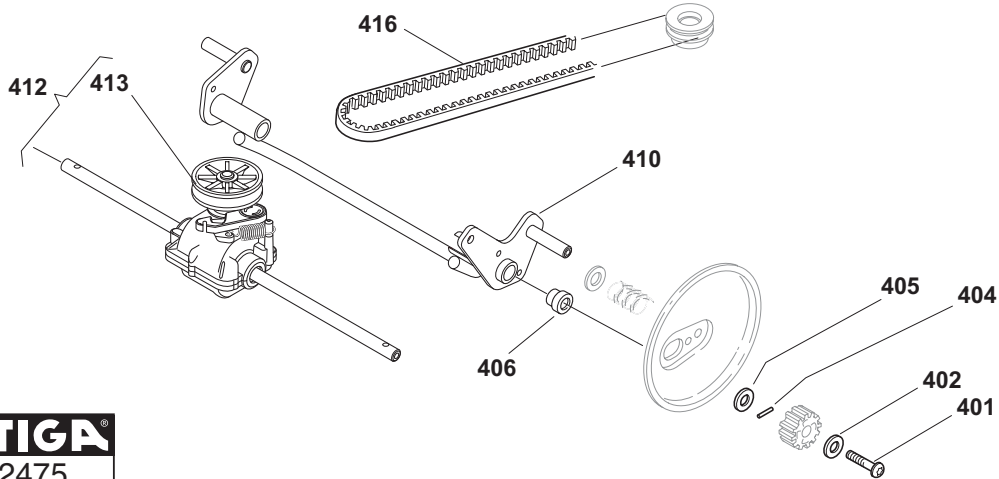

Genuine Spare Parts

Utgåva Issue		Bildnr Picture No		MULTICLIP 53S PLUS CHASSI STYRE		MULTICLIP 53S PLUS CHASSIS HANDLE		Sida Page	
2008- 12		2474						46	
Pos. Fig.	Antal/Quantity				Art nr Part No	Benämning	Description	Sats Kit	Anmärkning Notes
	8737 -14								
X	1	1			381003631/0	Chassi- grå.....	Chassis- grey		
X	2	1			322226120/0	Remskydd- gul.....	Belt protection- yell.		
X	2	1			322226121/0	Remskydd- grå	Belt protection- grey.....		
	3	2			12728440/0	Skruv	Screw		
X	4	1			12728519/0	Skruv	Screw		
X	5	1			22034000/0	Slanganslutning.....	Water hose connection		
	6	1			19035000/0	O- ring	O- ring		
	8	2			22820054/0	Plugg	Cap		
	9	1			22778417/0	Fäste- hö	Bracket- RH		
	10	4			12735595/0	Skruv	Screw		
	11	4			12800815/0	Skruv	Screw		
	12	1			22735569/0	Höjdinställn.sektor.....	Height adjust sector		
	13	1			22778415/0	Fäste- vä	Bracket- LH		
	14	1			81006365/0	Styre- underdel, svart	Handle- lower, black		
	15	4			12293200/0	Mutter	Nut		
	16	1			12523080/0	Bricka	Washer		
	17	1			22399813/0	Lås ratt	Knob		
	19	2			22820055/0	Plugg- gul	Cap- yellow.....		
	19	2			22820057/0	Lock- svart.....	Cap- black		
	20	2			12604899/0	Låsbricka	Lock washer		
	21	2/3			12691800/0	Skruv	Screw		
	21	0/1			12692080/0	Skruv	Screw		
	22	3			22170835/0	Distans	Spacer		
	23	3			12521350/0	Bricka	Washer		
	24	3			12155000/0	Mutter	Nut		
	81	1			81006363/1	Styre- överdel, gul	Handle- upper, yellow.....		
	81	1			81006367/0	Styre- överdel, svart.....	Handle- upper, black.....		
	82	1			12727783/0	Skruv	Screw		
X	83	1			81000730/0	Motorbromswire.....	Engine brake cable		
	84	1			22551640/0	Wirefäste	Wire bracket		
	85	1			12154510/0	Mutter	Nut		
	86	1			81003318/1	Reglagebygel	Control lever		
	87	2			12154510/0	Mutter	Nut		
	88	2			12521330/0	Bricka	Washer		
	89	2			22671660/1	Bricka	Washer		
	90	2			12727784/0	Skruv	Screw		
	114	1			22524342/0	Sprint.....	Pin		
	115	1			12604897/0	Låsring	Snap ring		
	171	1			12291000/0	Mutter	Nut		
	172	1			12581500/0	Låsbricka	Washer		
	173	1			22171006/0	Distans	Spacer		
	174	1			12521360/0	Bricka	Washer		
	175	1			12508100/0	Låsbricka	Washer		
	176	1			81007279/1	Gasarm	Throttle lever.....		
	177	1			81007080/0	Gaswire	Throttle cable		
	178	1			12815030/0	Skruv	Screw		
	179	1			14356702/0	Dekal	Label		
	531	1			1111- 9126- 01	Knivfäste.....	Blade holder		
	532	1			1111- 9132- 01	Kniv	Blade		
	533	2			22672110/1	Friktionsbricka	Friction washer		
	534	1			22672105/0	Bricka	Washer		
	535	1			12508120/0	Tallriksbricka.....	Cup washer		
	536	1			22041940/0	Bussning	Bushing		
	537	1			12736850/0	Skruv	Screw		
	538	1			12139100/0	Kil	Key		