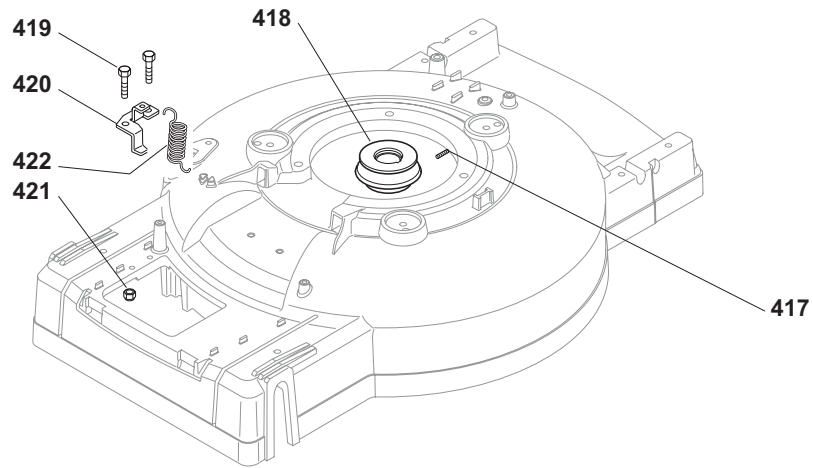

Genuine Spare Parts

Utgåva Issue		Bildnr Picture No		MULTICLIP 53S PLUS CHASSI STYRE		MULTICLIP 53S PLUS CHASSIS HANDLE		Sida Page	
2008- 12		2474						46	
Pos. Fig.	Antal/Quantity				Art nr Part No	Benämning	Description	Sats Kit	Anmärkning Notes
	8737 -14								
X	1	1			381003631/0	Chassi- grå.....	Chassis- grey		
X	2	1			322226120/0	Remskydd- gul.....	Belt protection- yell.		
X	2	1			322226121/0	Remskydd- grå	Belt protection- grey.....		
	3	2			12728440/0	Skruv	Screw		
X	4	1			12728519/0	Skruv	Screw		
X	5	1			22034000/0	Slanganslutning.....	Water hose connection		
	6	1			19035000/0	O- ring	O- ring		
	8	2			22820054/0	Plugg	Cap		
	9	1			22778417/0	Fäste- hö	Bracket- RH		
	10	4			12735595/0	Skruv	Screw		
	11	4			12800815/0	Skruv	Screw		
	12	1			22735569/0	Höjdinställn.sektor.....	Height adjust sector		
	13	1			22778415/0	Fäste- vä	Bracket- LH		
	14	1			81006365/0	Styre- underdel, svart	Handle- lower, black		
	15	4			12293200/0	Mutter	Nut		
	16	1			12523080/0	Bricka	Washer		
	17	1			22399813/0	Lås ratt	Knob		
	19	2			22820055/0	Plugg- gul	Cap- yellow.....		
	19	2			22820057/0	Lock- svart.....	Cap- black		
	20	2			12604899/0	Låsbricka	Lock washer		
	21	2/3			12691800/0	Skruv	Screw		
	21	0/1			12692080/0	Skruv	Screw		
	22	3			22170835/0	Distans	Spacer		
	23	3			12521350/0	Bricka	Washer		
	24	3			12155000/0	Mutter	Nut		
	81	1			81006363/1	Styre- överdel, gul	Handle- upper, yellow.....		
	81	1			81006367/0	Styre- överdel, svart.....	Handle- upper, black.....		
	82	1			12727783/0	Skruv	Screw		
X	83	1			81000730/0	Motorbromswire.....	Engine brake cable		
	84	1			22551640/0	Wirefäste	Wire bracket		
	85	1			12154510/0	Mutter	Nut		
	86	1			81003318/1	Reglagebygel	Control lever		
	87	2			12154510/0	Mutter	Nut		
	88	2			12521330/0	Bricka	Washer		
	89	2			22671660/1	Bricka	Washer		
	90	2			12727784/0	Skruv	Screw		
	114	1			22524342/0	Sprint.....	Pin		
	115	1			12604897/0	Låsring	Snap ring		
	171	1			12291000/0	Mutter	Nut		
	172	1			12581500/0	Låsbricka	Washer		
	173	1			22171006/0	Distans	Spacer		
	174	1			12521360/0	Bricka	Washer		
	175	1			12508100/0	Låsbricka	Washer		
	176	1			81007279/1	Gasarm	Throttle lever.....		
	177	1			81007080/0	Gaswire	Throttle cable		
	178	1			12815030/0	Skruv	Screw		
	179	1			14356702/0	Dekal	Label		
	531	1			1111- 9126- 01	Knivfäste.....	Blade holder		
	532	1			1111- 9132- 01	Kniv	Blade		
	533	2			22672110/1	Friktionsbricka	Friction washer		
	534	1			22672105/0	Bricka	Washer		
	535	1			12508120/0	Tallriksbricka.....	Cup washer		
	536	1			22041940/0	Bussning	Bushing		
	537	1			12736850/0	Skruv	Screw		
	538	1			12139100/0	Kil	Key		