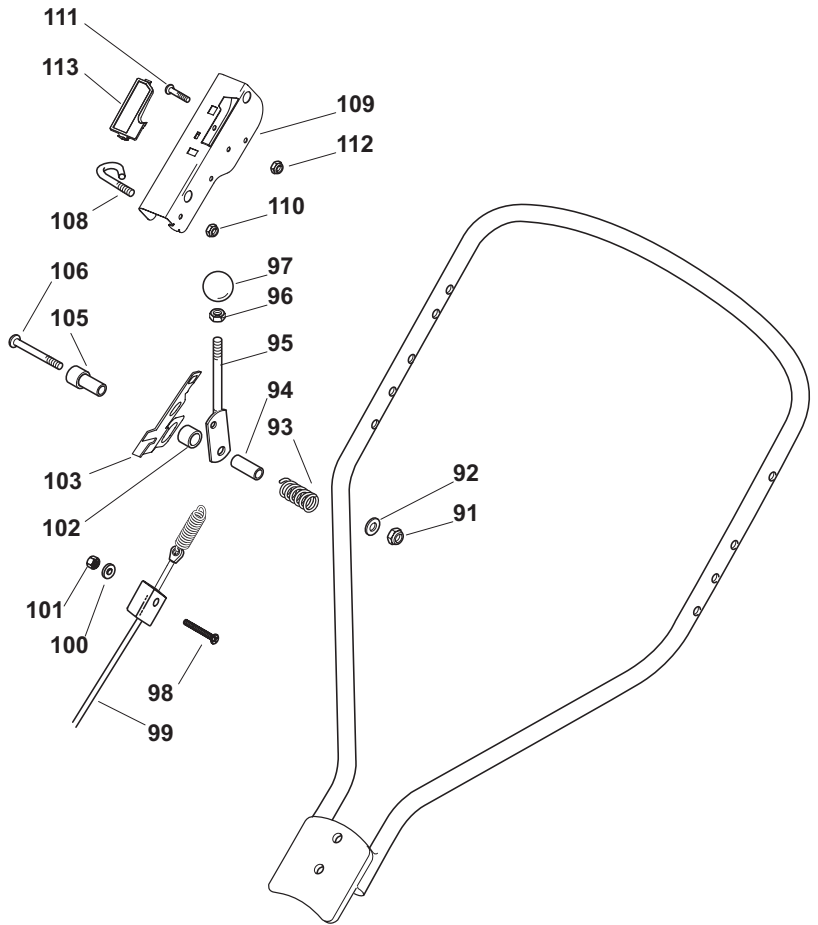

Genuine Spare Parts

Utgåva Issue		Bildnr Picture No		MULTICLIP 53S PLUS CHASSI STYRE		MULTICLIP 53S PLUS CHASSIS HANDLE		Sida Page	
2008- 12		2474						46	
Pos. Fig.	Antal/Quantity				Art nr Part No	Benämning	Description	Sats Kit	Anmärkning Notes
	8737 -14								
X	1	1			381003631/0	Chassi- grå.....	Chassis- grey		
X	2	1			322226120/0	Remskydd- gul.....	Belt protection- yell.		
X	2	1			322226121/0	Remskydd- grå	Belt protection- grey.....		
	3	2			12728440/0	Skruv	Screw		
X	4	1			12728519/0	Skruv	Screw		
X	5	1			22034000/0	Slanganslutning.....	Water hose connection		
	6	1			19035000/0	O- ring	O- ring		
	8	2			22820054/0	Plugg	Cap		
	9	1			22778417/0	Fäste- hö	Bracket- RH		
	10	4			12735595/0	Skruv	Screw		
	11	4			12800815/0	Skruv	Screw		
	12	1			22735569/0	Höjdinställn.sektor.....	Height adjust sector		
	13	1			22778415/0	Fäste- vä	Bracket- LH		
	14	1			81006365/0	Styre- underdel, svart	Handle- lower, black		
	15	4			12293200/0	Mutter	Nut		
	16	1			12523080/0	Bricka	Washer		
	17	1			22399813/0	Lås ratt	Knob		
	19	2			22820055/0	Plugg- gul	Cap- yellow.....		
	19	2			22820057/0	Lock- svart.....	Cap- black		
	20	2			12604899/0	Låsbricka	Lock washer		
	21	2/3			12691800/0	Skruv	Screw		
	21	0/1			12692080/0	Skruv	Screw		
	22	3			22170835/0	Distans	Spacer		
	23	3			12521350/0	Bricka	Washer		
	24	3			12155000/0	Mutter	Nut		
	81	1			81006363/1	Styre- överdel, gul	Handle- upper, yellow.....		
	81	1			81006367/0	Styre- överdel, svart.....	Handle- upper, black.....		
	82	1			12727783/0	Skruv	Screw		
X	83	1			81000730/0	Motorbromswire.....	Engine brake cable		
	84	1			22551640/0	Wirefäste	Wire bracket		
	85	1			12154510/0	Mutter	Nut		
	86	1			81003318/1	Reglagebygel	Control lever		
	87	2			12154510/0	Mutter	Nut		
	88	2			12521330/0	Bricka	Washer		
	89	2			22671660/1	Bricka	Washer		
	90	2			12727784/0	Skruv	Screw		
	114	1			22524342/0	Sprint.....	Pin		
	115	1			12604897/0	Låsring	Snap ring		
	171	1			12291000/0	Mutter	Nut		
	172	1			12581500/0	Låsbricka	Washer		
	173	1			22171006/0	Distans	Spacer		
	174	1			12521360/0	Bricka	Washer		
	175	1			12508100/0	Låsbricka	Washer		
	176	1			81007279/1	Gasarm	Throttle lever.....		
	177	1			81007080/0	Gaswire	Throttle cable		
	178	1			12815030/0	Skruv	Screw		
	179	1			14356702/0	Dekal	Label		
	531	1			1111- 9126- 01	Knivfäste.....	Blade holder		
	532	1			1111- 9132- 01	Kniv	Blade		
	533	2			22672110/1	Friktionsbricka	Friction washer		
	534	1			22672105/0	Bricka	Washer		
	535	1			12508120/0	Tallriksbricka.....	Cup washer		
	536	1			22041940/0	Bussning	Bushing		
	537	1			12736850/0	Skruv	Screw		
	538	1			12139100/0	Kil	Key		