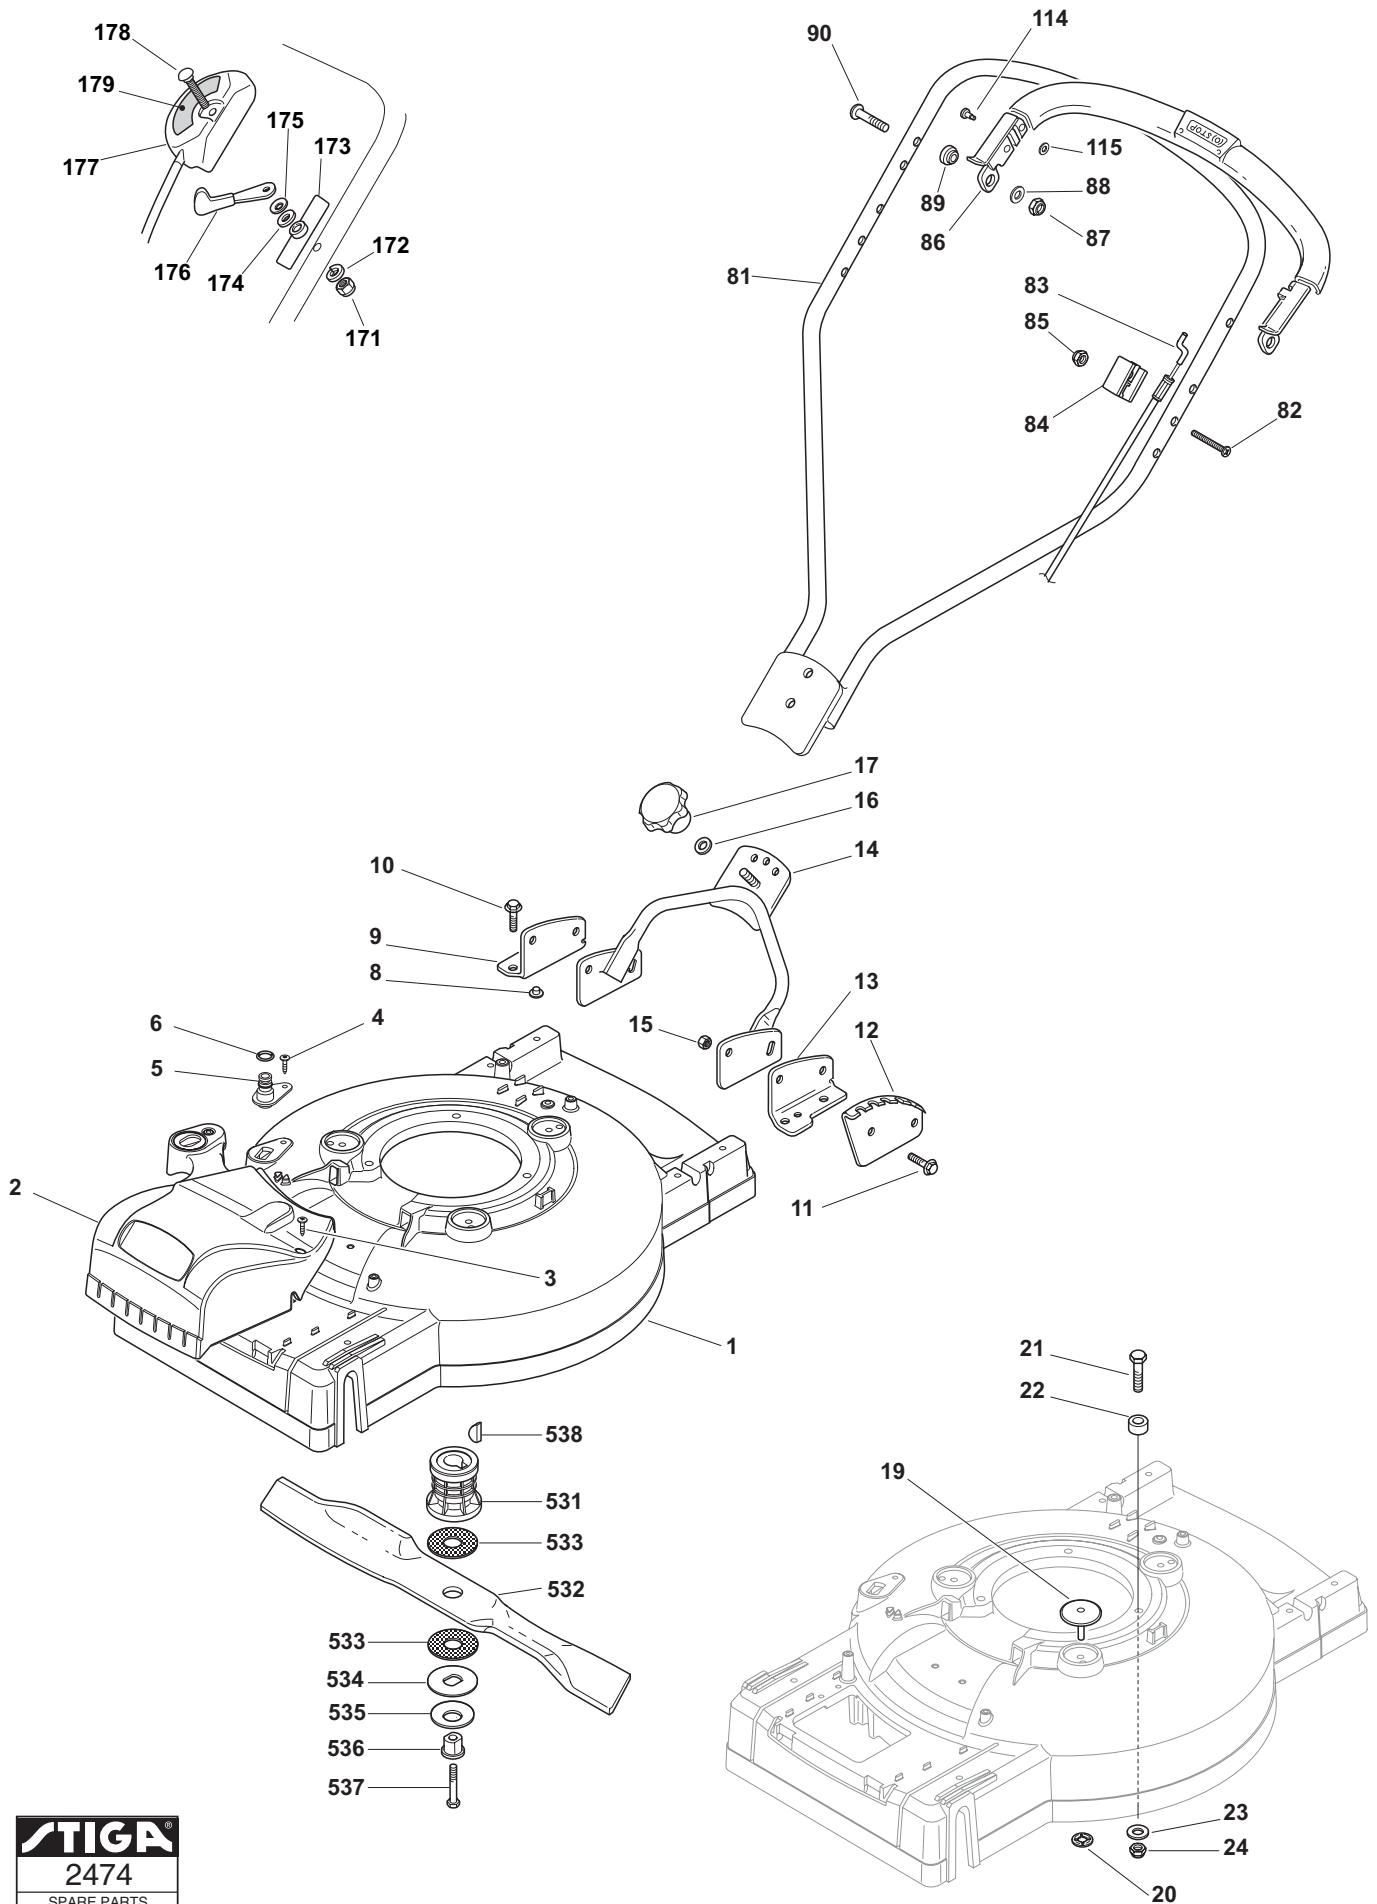

Genuine Spare Parts

Utgåva Issue		Bildnr Picture No		MULTICLIP 53S PLUS CHASSI STYRE		MULTICLIP 53S PLUS CHASSIS HANDLE		Sida Page	
2008- 12		2474						46	
Pos. Fig.	Antal/Quantity				Art nr Part No	Benämning	Description	Sats Kit	Anmärkning Notes
	8737 -14								
X	1	1			381003631/0	Chassi- grå.....	Chassis- grey		
X	2	1			322226120/0	Remskydd- gul.....	Belt protection- yell.		
X	2	1			322226121/0	Remskydd- grå	Belt protection- grey.....		
	3	2			12728440/0	Skruv	Screw		
X	4	1			12728519/0	Skruv	Screw		
X	5	1			22034000/0	Slanganslutning.....	Water hose connection		
	6	1			19035000/0	O- ring	O- ring		
	8	2			22820054/0	Plugg	Cap		
	9	1			22778417/0	Fäste- hö	Bracket- RH		
	10	4			12735595/0	Skruv	Screw		
	11	4			12800815/0	Skruv	Screw		
	12	1			22735569/0	Höjdinställn.sektor.....	Height adjust sector		
	13	1			22778415/0	Fäste- vä	Bracket- LH		
	14	1			81006365/0	Styre- underdel, svart	Handle- lower, black		
	15	4			12293200/0	Mutter	Nut		
	16	1			12523080/0	Bricka	Washer		
	17	1			22399813/0	Lås ratt	Knob		
	19	2			22820055/0	Plugg- gul	Cap- yellow.....		
	19	2			22820057/0	Lock- svart.....	Cap- black		
	20	2			12604899/0	Låsbricka	Lock washer		
	21	2/3			12691800/0	Skruv	Screw		
	21	0/1			12692080/0	Skruv	Screw		
	22	3			22170835/0	Distans	Spacer		
	23	3			12521350/0	Bricka	Washer		
	24	3			12155000/0	Mutter	Nut		
	81	1			81006363/1	Styre- överdel, gul	Handle- upper, yellow.....		
	81	1			81006367/0	Styre- överdel, svart.....	Handle- upper, black.....		
	82	1			12727783/0	Skruv	Screw		
X	83	1			81000730/0	Motorbromswire.....	Engine brake cable		
	84	1			22551640/0	Wirefäste	Wire bracket		
	85	1			12154510/0	Mutter	Nut		
	86	1			81003318/1	Reglagebygel	Control lever		
	87	2			12154510/0	Mutter	Nut		
	88	2			12521330/0	Bricka	Washer		
	89	2			22671660/1	Bricka	Washer		
	90	2			12727784/0	Skruv	Screw		
	114	1			22524342/0	Sprint.....	Pin		
	115	1			12604897/0	Låsring	Snap ring		
	171	1			12291000/0	Mutter	Nut		
	172	1			12581500/0	Låsbricka	Washer		
	173	1			22171006/0	Distans	Spacer		
	174	1			12521360/0	Bricka	Washer		
	175	1			12508100/0	Låsbricka	Washer		
	176	1			81007279/1	Gasarm	Throttle lever.....		
	177	1			81007080/0	Gaswire	Throttle cable		
	178	1			12815030/0	Skruv	Screw		
	179	1			14356702/0	Dekal	Label		
	531	1			1111- 9126- 01	Knivfäste.....	Blade holder		
	532	1			1111- 9132- 01	Kniv	Blade		
	533	2			22672110/1	Friktionsbricka	Friction washer		
	534	1			22672105/0	Bricka	Washer		
	535	1			12508120/0	Tallriksbricka.....	Cup washer		
	536	1			22041940/0	Bussning	Bushing		
	537	1			12736850/0	Skruv	Screw		
	538	1			12139100/0	Kil	Key		